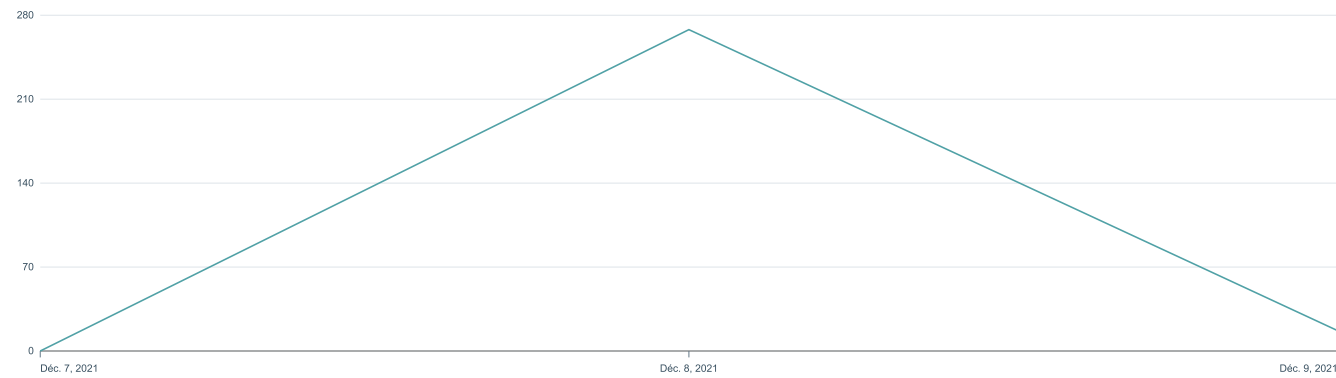

Région

Source

Vues ▾

Appareil

Date

Vidéo sur les réseaux sociaux

Réseau social

## Rapport par vidéo

Switch to [classic view](#)

Dernière mise à jour: 40 seconds ago

Choisir une dimension seco... ▾

Download

Name	Vues ↓	Chargements ↻	Lectures Complètes ↻	Téléchargements ↻	J'aime ↻	Commentaires ↻	Spectateurs Uniques ↻	Chargements Uniques ↻	Moy. De % Regardé ↻	Durée De Visionnage Moy. ↻	Le Temps Total De Visionnage ↻
<b>Total</b> ⓘ	285	547	18	0	0	0	113	151	41%	3 063	219 406
 A.I.S.E. 2021 Forum & Charter Sym... Nov. 30, 2021	285	547	18	0	0	0	113	151	41%	3 063	219 406