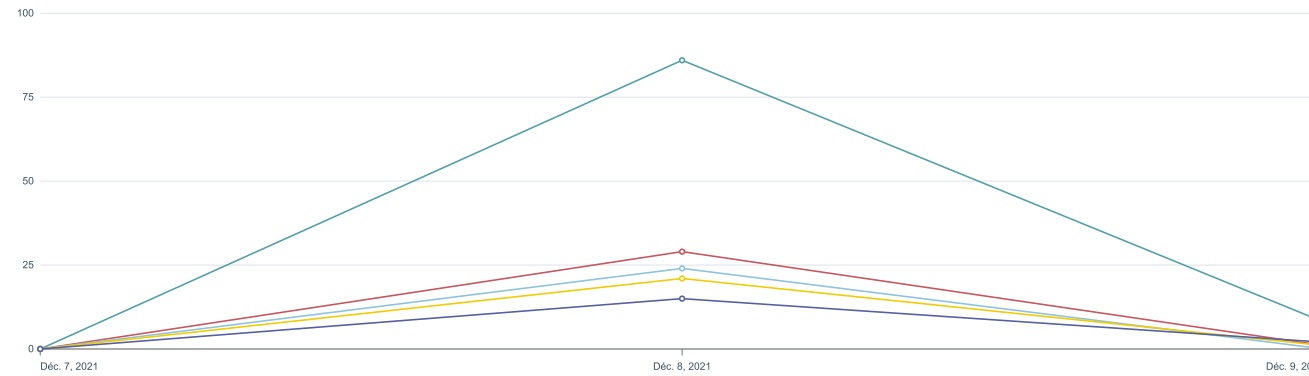

Région

Source

Vues ▾

Appareil

Date

Vidéo sur les réseaux sociaux

Réseau social

Rapport par région

Switch to classic view

Dernière mise à jour: 20 seconds ago

Choisir une dimension seco... ▾

Download

Name	Vues ↓	Chargements ↻	Lectures Complètes ↻	Téléchargements ↻	Spectateurs Uniques ↻	Chargements Uniques ↻	Moy. De % Regardé ↻	Durée De Visionnage Moy. ↻	Le Temps Total De Visionnage ↻
Total 📄	285	547	18	0	113	151	41%	3 063	219 406
🇧🇪 > Belgium	94	192	8	0	37	46	52%	3 500	97 924
🇩🇪 > Germany	30	52	2	0	7	9	26%	4 163	20 394
🇺🇸 > United States	24	36	0	0	18	26	0%	779	317
🇫🇷 > France	22	45	2	0	6	9	31%	2 784	27 588
🇬🇧 > United Kingdom	17	33	1	0	7	8	43%	2 491	15 652
🇳🇱 > Netherlands	16	27	1	0	6	7	0%	3 763	16 546
🇪🇸 > Spain	8	15	0	0	4	7	29%	1 911	9 868
🇹🇷 > Turkey	8	14	0	0	1	2	0%	1 807	0
🇲🇽 > Mexico	7	7	0	0	3	3	0%	2 254	0
🇷🇴 > Romania	7	17	1	0	2	3	67%	4 340	5 637
🇷🇺 > Russia	7	7	0	0	1	1	0%	1 275	0
🇳🇴 > Norway	7	9	1	0	0	0	0%	3 150	8 360